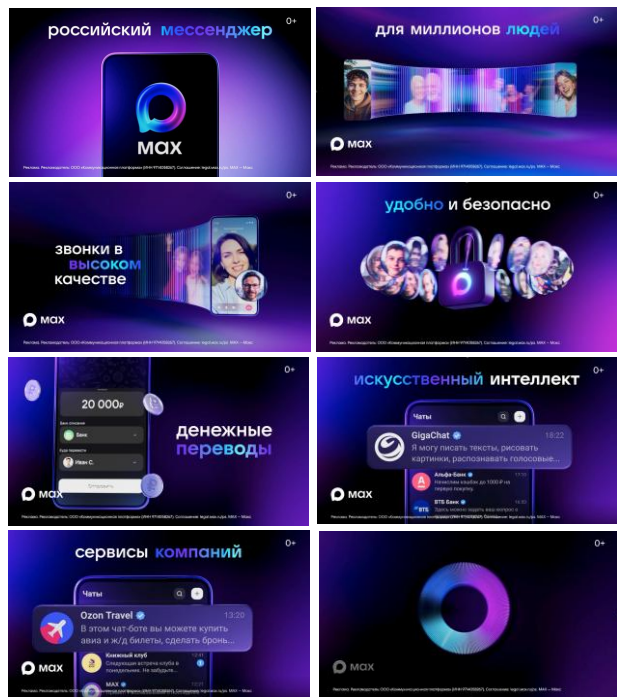

Шаблон поста для госпабликов с видео в качестве иллюстрации (также может использоваться как новость на сайте организации)

Рекламное видео
MAX (20 сек.) в
качестве
иллюстрации для
поста / новости

ссылка на
скачивание
видео [здесь](#)

текст поста / новости

А вы уже скачали национальный мессенджер?

MAX — это быстрый и лёгкий мессенджер для пользователей и цифровая платформа для бизнеса. Современный инструмент для общения и решения ваших повседневных задач.

В MAX доступны качественные аудио- и видеозвонки (даже при слабом интернет-соединении), денежные переводы прямо в чатах, надёжные настройки приватности, бесплатная отправка «тяжёлых» файлов до 4 Гб, каналы, ИИ-помощник, сервис планирования путешествий и другие полезные функции.

Чаты и каналы в MAX можно сортировать по папкам, а у групповых звонков нет ограничений по длительности и количеству участников.

Поддержите отечественного разработчика и скачайте MAX по ссылке:

<https://download.max.ru/>