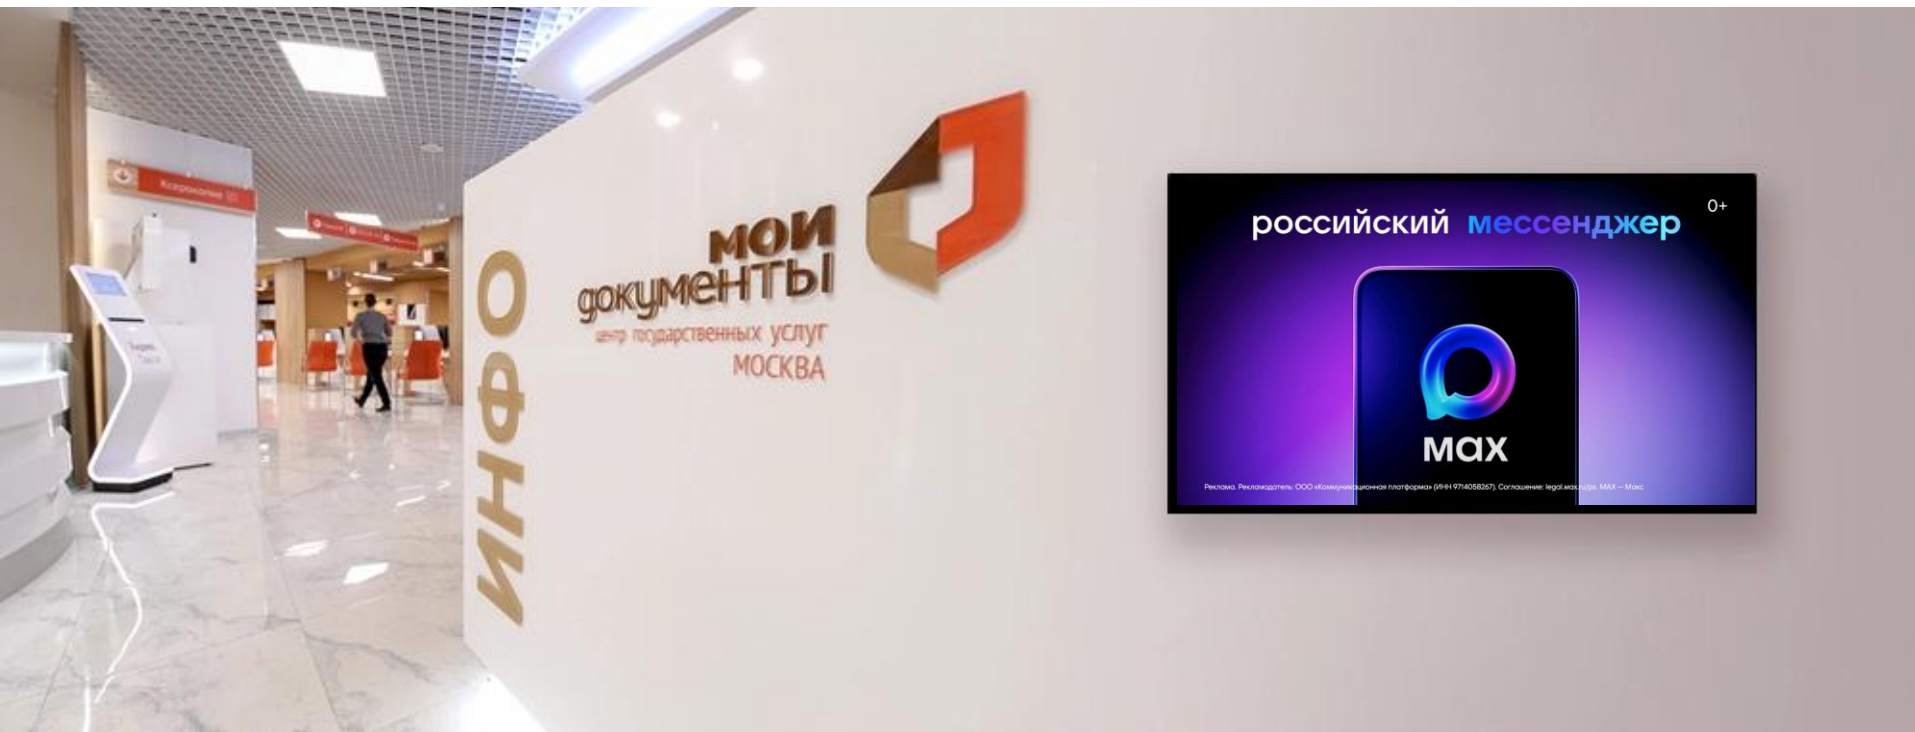

Ролик для трансляции на экранах в высоком разрешении, без звука

Ссылка на скачивание [здесь](#)